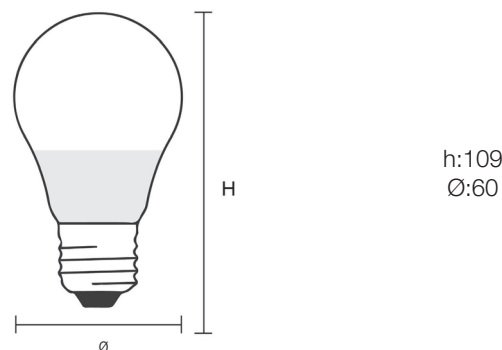

Dimensiones e Instalación. Dimensions & Installation

Datos Admin & Logística. Admin Data & Logistics

Referencia Producto. Item Code	A60HEAT05C
Modelo. Model	A60 HEAT
Gama. Range	PRO
Serie. Series	Clásicos LED Classics
Tecnología. Technology	Tecnología LED. LED Technology
Código de Barras. Barcode	8435298017140
Unidades/Embalaje. Units/ Carton	50
Unidades Embalaje Medio. Units/ Shrinkage	10
Tipo Embalaje Unidad. Packaging Unit Type	Carton Color Box
MEAS Carton	68x33,5x13,8
Peso Bruto. Gross Weight	4,775
Peso Neto. Net Weight	2,25

Avisos & Precauciones. Safety & Warnings

Rango de Temperatura (Uso) Operational Temperature Range	-20°-60°C