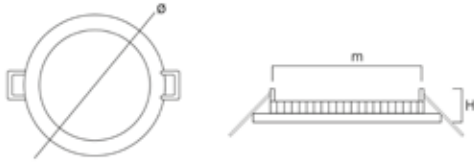

Dimensiones e Instalación. Dimensions & Installation

Instalación. *Installation*

Empotrado. *Recessed*

h:22
Ø:120
100

Lugar de Instalación. *Installation place*

Techo. *Roof*

En caso de rotura. *In case of breakage:* www.roblan.com