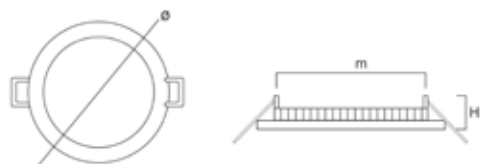

Dimensiones e Instalación. Dimensions & Installation

Instalación. *Installation*

Empotrado. *Recessed*

h:22
Ø:120
100

Lugar de Instalación. *Installation place*

Techo. *Roof*

En caso de rotura. *In case of breakage:* www.roblan.com