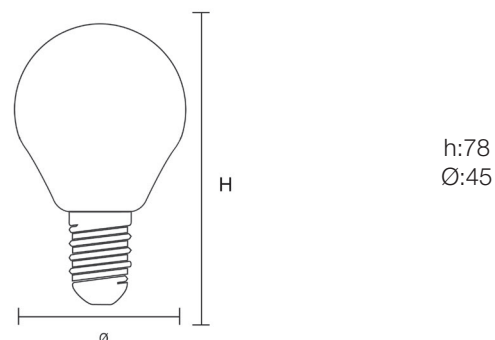

Dimensiones e Instalación. Dimensions & Installation

Datos Admin & Logística. Admin Data & Logistics

Referencia Producto. Item Code	FROSTA155CE14
Modelo. Model	FROST A15
Gama. Range	TOP
Serie. Series	Clásicos LED Classics
Tecnología. Technology	Tecnología LED. LED Technology
Código de Barras. Barcode	8435298017218
Unidades/Embalaje. Units/ Carton	50
Unidades Embalaje Medio. Units/ Shrinkling	10
Tipo Embalaje Unidad. Packaging Unit Type	Carton Color Box
MEAS Carton	55x27x12
Peso Bruto. Gross Weight	2,77
Peso Neto. Net Weight	0,8