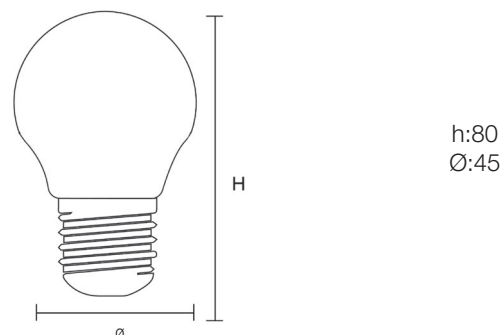

Dimensiones e Instalación. Dimensions & Installation

Datos Admin & Logística. Admin Data & Logistics

Referencia Producto. Item Code	FROSTA155CE27
Modelo. Model	FROST A15
Gama. Range	TOP
Serie. Series	Clásicos LED Classics
Tecnología. Technology	Tecnología LED. LED Technology
Código de Barras. Barcode	8435298017249
Unidades/Embalaje. Units/ Carton	50
Unidades Embalaje Medio. Units/ Shrinkling	10
Tipo Embalaje Unidad. Packaging Unit Type	Carton Color Box
MEAS Carton	55x27x12
Peso Bruto. Gross Weight	3,02
Peso Neto. Net Weight	1,1