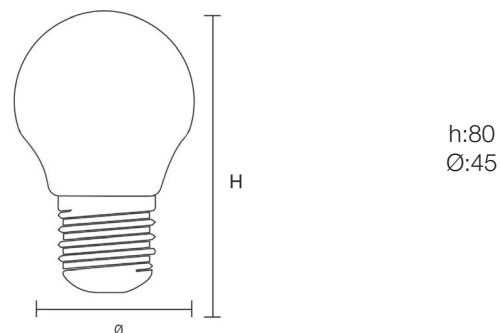

Dimensiones e Instalación. Dimensions & Installation

Datos Admin & Logística. Admin Data & Logistics

Referencia Producto. Item Code	FROSTA155FE27
Modelo. Model	FROST A15
Gama. Range	TOP
Serie. Series	Clásicos LED Classics
Tecnología. Technology	Tecnología LED. LED Technology
Código de Barras. Barcode	8435298017256
Unidades/Embalaje. Units/ Carton	50
Unidades Embalaje Medio. Units/ Shrinking	10
Tipo Embalaje Unidad. Packaging Unit Type	Carton Color Box
MEAS Carton	55x27x12
Peso Bruto. Gross Weight	3,02
Peso Neto. Net Weight	1,1