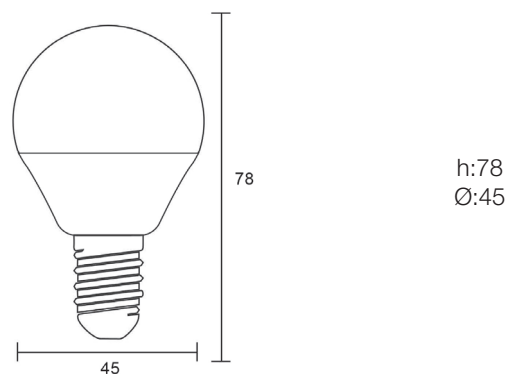

Dimensiones e Instalación. Dimensions & Installation

Peso producto. Product Weight	0,00

Datos Admin & Logística. Admin Data & Logistics

Referencia Producto. Item Code	LEDA1505E14B
Modelo. Model	ESFERICA
Gama. Range	ECO
Serie. Series	Clásicos LED Classics
Tecnología. Technology	Tecnología LED. LED Technology
Código de Barras. Barcode	8435298009619
Unidades/Embalaje. Units/ Carton	50