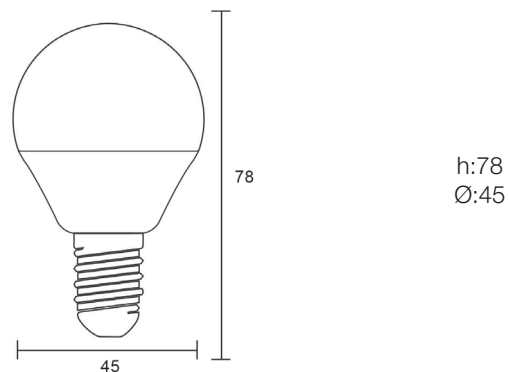

Dimensiones e Instalación. Dimensions & Installation

Peso producto. Product Weight	0,00

Datos Admin & Logística. Admin Data & Logistics

Referencia Producto. Item Code	LEDA1505E14F
Modelo. Model	ESFERICA
Gama. Range	ECO
Serie. Series	Clásicos LED Classics
Tecnología. Technology	Tecnología LED. LED Technology
Código de Barras. Barcode	8435298013869
Unidades/Embalaje. Units/ Carton	50