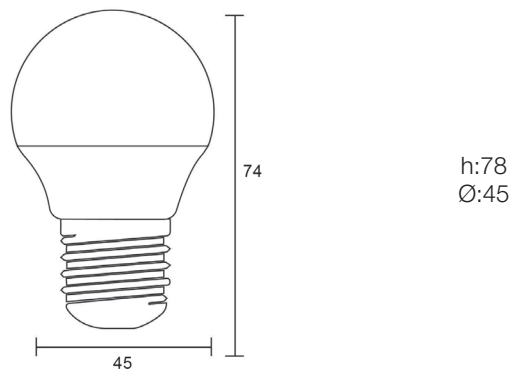

Dimensiones e Instalación. Dimensions & Installation

Peso producto. Product Weight	0,00

Datos Admin & Logística. Admin Data & Logistics

Referencia Producto. Item Code	LEDA1505E27C
Modelo. Model	ESFERICA
Gama. Range	ECO
Serie. Series	Clásicos LED Classics
Tecnología. Technology	Tecnología LED. LED Technology
Código de Barras. Barcode	8435298009602