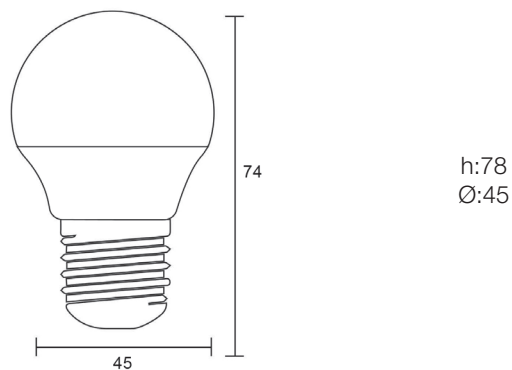

Dimensiones e Instalación. Dimensions & Installation

Peso producto. Product Weight	0,00

Datos Admin & Logística. Admin Data & Logistics

Referencia Producto. Item Code	LEDA1505E27F
Modelo. Model	ESFERICA
Gama. Range	ECO
Serie. Series	Clásicos LED Classics
Tecnología. Technology	Tecnología LED. LED Technology
Código de Barras. Barcode	8435298013876
Unidades/Embalaje. Units/ Carton	50