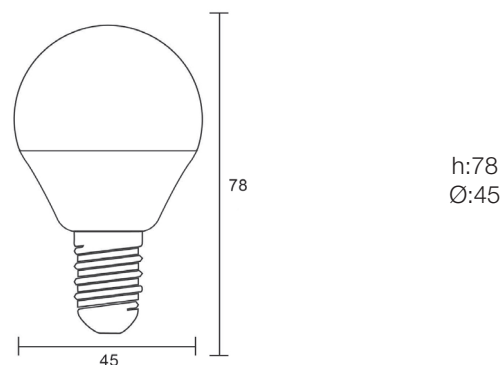

Dimensiones e Instalación. Dimensions & Installation

Datos Admin & Logística. Admin Data & Logistics

Referencia Producto. Item Code	LEDA15E14B
Modelo. Model	ESFERICA
Gama. Range	ECO
Serie. Series	Clásicos LED Classics
Tecnología. Technology	Tecnología LED. LED Technology
Código de Barras. Barcode	8435298005970
Unidades/Embalaje. Units/Carton	50