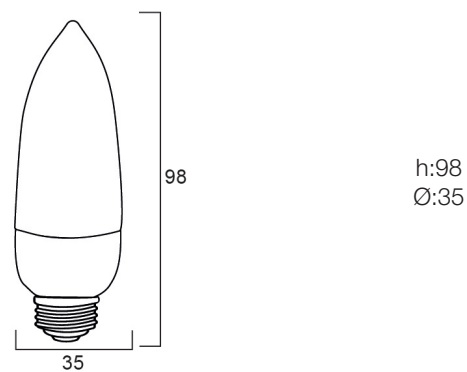

Vatios. <i>Wattage</i>	5 W
Equivalencia Vatios. <i>Watt Equivalence</i>	50 W
Ahorro Energético. <i>Energy Savings</i>	90%
Voltaje. <i>Voltage</i>	220-240 V
Frecuencia. <i>Frequency</i>	50/60
Factor Potencia. <i>Power Factor (PF)</i>	≥0.5
Regulable. <i>Dimmable</i>	no

Información Lumínica. *Light Technical Information*

Flujo Luminoso. <i>Luminous Flux (lm)</i>	470 Lm
Eficacia Lm. <i>Lm Efficacy (Lm/W)</i>	94
Temperatura Luz. <i>Color Temperature (K)</i>	6500 K
Color Luz. <i>Light Color</i>	Luz Día. <i>Daylight</i>
Índice Reproducción Cromática (IRC). <i>Color Rendering Index (CRI)</i>	≥80
Ángulo Apertura. <i>Beam Angle</i>	280°

LED Chip

Tipo de Led. <i>Led Type</i>	SMD
LEDs/unidad. <i>LEDs/unit</i>	8

Información Material. *Material Information*

Difusor. <i>Diffuser</i>	PC Mate - Milky PC
Carcasa de plástico. <i>Plastic Body</i>	

Vida Útil. *Lifespan*

Vida Media. <i>Rated Lifetime</i>	15000h
Uso diario recomendado. <i>Recommended daily use (h)</i>	6h
# de Encendidos. <i>Switching Cycles</i>	20000

Datos Medioambientales. *Environmental Data*

Eficiencia Energética. <i>Energy Efficiency</i>	A+

Datos Medioambientales. *Environmental Data*

Consumo de Energía. <i>Energy Consumption</i>	5kWh/1000h
Niveles de Mercurio. <i>Mercury Levels</i>	0

Otras Especificaciones *Other Specifications*

Incl. en Caja. <i>Incl. In box</i>	bombilla

Garantías & Calidad. *Quality & Warranties*

Garantía ROBLAN. <i>ROBLAN Warranty</i>	2 años. <i>years*</i>
LVD EMC	

*Consulte nuestras condiciones de Garantía. *Check our Warranty conditions*

Dimensiones e Instalación. *Dimensions & Installation*

Peso producto. <i>Product Weight</i>	0,10

Datos Admin & Logística. *Admin Data & Logistics*

Referencia Producto. <i>Item Code</i>	LEDVELA05E27B
Modelo. <i>Model</i>	VELA
Gama. <i>Range</i>	ECO
Serie. <i>Series</i>	Clásicos LED Classics
Tecnología. <i>Technology</i>	Tecnología LED. LED Technology
Código de Barras. <i>Barcode</i>	8435298009633
Unidades/Embalaje. <i>Units/Carton</i>	50