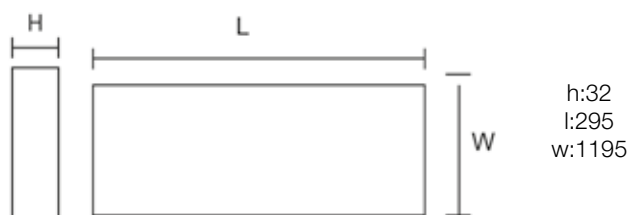

Dimensiones e Instalación. Dimensions & Installation

Dimensiones e Instalación. Dimensions & Installation

Instalación. *Installation*

Suspensión,Empotrado,Superficie.
Suspended,Recessed,Surface

Lugar de Instalación.
Installation place

Techo. *Roof*

En caso de rotura. *In case of breakage:* www.roblan.com

Última actualización: 2020-09-19 21:49:52 UTC+0000

Sujeto a cambios sin previo aviso. Utilizar datos más recientes.

Last updated: 2020-09-19 21:49:52 UTC+0000

Subject to change without notice. Use the most recent data.