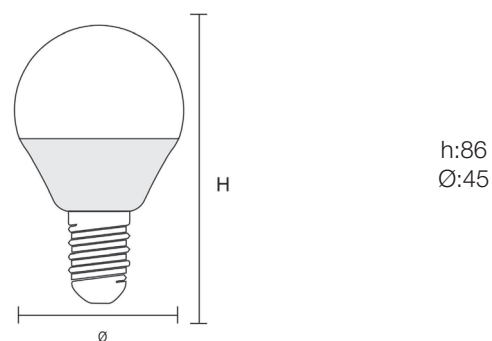

Información Lumínica. Light Technical Information

Flujo Luminoso. Luminous Flux (lm)	806 Lm
Eficacia Lm. Lm Efficacy (Lm/W)	101
Temperatura Luz. Color Temperature (K)	3000 K
Color Luz. Light Color	Luz Cálida. Warm White
Índice Reproducción Cromática (IRC). Color Rendering Index (CRI)	≥80
Ángulo Apertura. Beam Angle	200°

*Consulte nuestras condiciones de Garantía. Check our Warranty conditions

Dimensiones e Instalación. Dimensions & Installation

Datos Admin & Logística. Admin Data & Logistics

Referencia Producto. Item Code	SKYA1508CE14
Modelo. Model	SKY A15
Gama. Range	TOP
Serie. Series	Clásicos LED Classics
Tecnología. Technology	Tecnología LED. LED Technology
Código de Barras. Barcode	8435298016389
Unidades/Embalaje. Units/ Carton	50
Unidades Embalaje Medio. Units/ Shrink	10
Tipo Embalaje Unidad. Packaging Unit Type	Carton Color Box
MEAS Carton	55x27x11,8
Peso Bruto. Gross Weight	3,762
Peso Neto. Net Weight	2,05