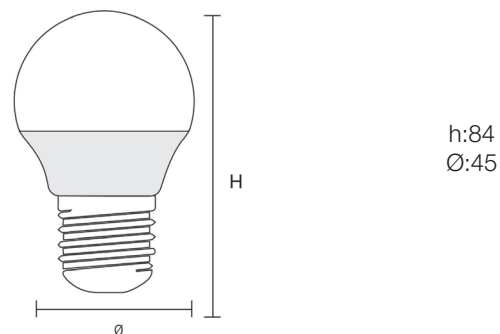

Información Lumínica. Light Technical Information

Flujo Luminoso. Luminous Flux (lm)	806 Lm
Eficacia Lm. Lm Efficacy (Lm/W)	101
Temperatura Luz. Color Temperature (K)	3000 K
Color Luz. Light Color	Luz Cálida. Warm White
Índice Reproducción Cromática (IRC). Color Rendering Index (CRI)	≥80
Ángulo Apertura. Beam Angle	200°

*Consulte nuestras condiciones de Garantía. Check our Warranty conditions

Dimensiones e Instalación. Dimensions & Installation

Datos Admin & Logística. Admin Data & Logistics

Referencia Producto. Item Code	SKYA1508CE27
Modelo. Model	SKY A15
Gama. Range	TOP
Serie. Series	Clásicos LED Classics
Tecnología. Technology	Tecnología LED. LED Technology
Código de Barras. Barcode	8435298016419
Unidades/Embalaje. Units/ Carton	50
Unidades Embalaje Medio. Units/ Shrink	10
Tipo Embalaje Unidad. Packaging Unit Type	Carton Color Box
MEAS Carton	26,5x26x20
Peso Bruto. Gross Weight	2,719
Peso Neto. Net Weight	1,6