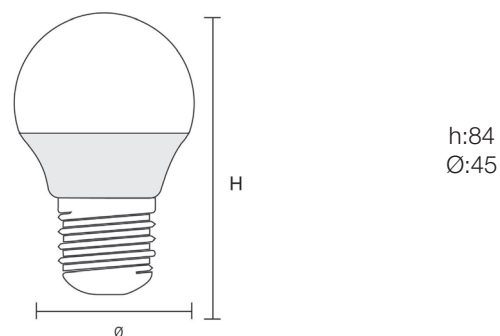

Información Lumínica. Light Technical Information

Flujo Luminoso. Luminous Flux (lm)	830 Lm
Eficacia Lm. Lm Efficacy (Lm/W)	104
Temperatura Luz. Color Temperature (K)	4000 K
Color Luz. Light Color	Luz Fría. Cool White
Índice Reproducción Cromática (IRC). Color Rendering Index (CRI)	≥80
Ángulo Apertura. Beam Angle	200°

*Consulte nuestras condiciones de Garantía. Check our Warranty conditions

Dimensiones e Instalación. Dimensions & Installation

Datos Admin & Logística. Admin Data & Logistics

Referencia Producto. Item Code	SKYA1508FE27
Modelo. Model	SKY A15
Gama. Range	TOP
Serie. Series	Clásicos LED Classics
Tecnología. Technology	Tecnología LED. LED Technology
Código de Barras. Barcode	8435298016426
Unidades/Embalaje. Units/ Carton	50
Unidades Embalaje Medio. Units/ Shrinking	10
Tipo Embalaje Unidad. Packaging Unit Type	Carton Color Box
MEAS Carton	26,5x26x20
Peso Bruto. Gross Weight	2,719
Peso Neto. Net Weight	1,6