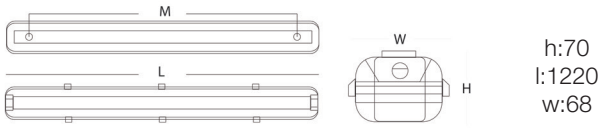

Dimensiones e Instalación. Dimensions & Installation

En caso de rotura. *In case of breakage:* www.roblan.com
Última actualización: 2020-03-13 14:43:37 UTC+0000
Sujeto a cambios sin previo aviso. Utilizar datos más recientes.
Last updated: 2020-03-13 14:43:37 UTC+0000
Subject to change without notice. Use the most recent data.

Instalación. *Installation*

Superficie

Lugar de Instalación. *Installation place*

Techo