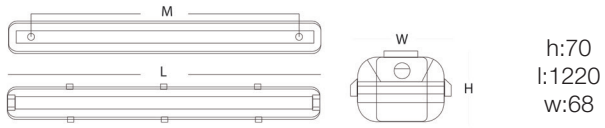

Dimensiones e Instalación. Dimensions & Installation

En caso de rotura. *In case of breakage:* www.roblan.com
Última actualización: 2020-03-13 14:43:37 UTC+0000
Sujeto a cambios sin previo aviso. Utilizar datos más recientes.
Last updated: 2020-03-13 14:43:37 UTC+0000
Subject to change without notice. Use the most recent data.

Instalación. *Installation* Superficie

Lugar de Instalación. *Installation place* Techo