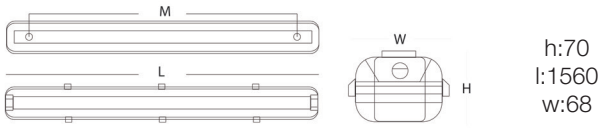

Dimensiones e Instalación. Dimensions & Installation

En caso de rotura. *In case of breakage:* www.roblan.com
Última actualización: 2020-03-13 14:43:37 UTC+0000
Sujeto a cambios sin previo aviso. Utilizar datos más recientes.
Last updated: 2020-03-13 14:43:37 UTC+0000
Subject to change without notice. Use the most recent data.