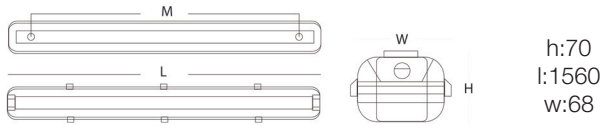

Dimensiones e Instalación. Dimensions & Installation

En caso de rotura. *In case of breakage:* www.roblan.com
Última actualización: 2020-03-13 14:43:37 UTC+0000
Sujeto a cambios sin previo aviso. Utilizar datos más recientes.
Last updated: 2020-03-13 14:43:37 UTC+0000
Subject to change without notice. Use the most recent data.

Instalación. *Installation* Superficie

Lugar de Instalación. *Installation place* Techo