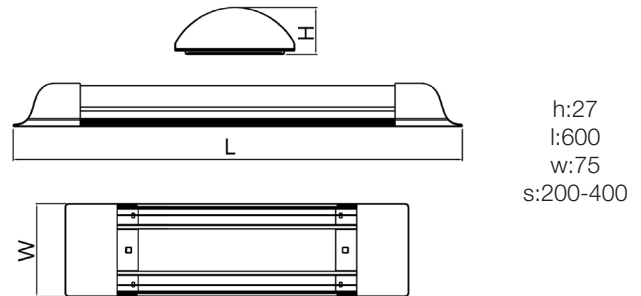

**SKYWL1979F**

**Datos Técnicos. Technical Data**

Luminaria Interior 600x75x27mm 18W 1620lm PF>0,90 4000K  
Interior Fixture 600x75x27mm 18W 1620lm PF>0,90 4000K

**Características Generales. General Characteristics**

**Información Lumínica. Light Technical Information**

Flujo Luminoso. <i>Luminous Flux (lm)</i>	1620 Lm
Temperatura Luz. <i>Color Temperature (K)</i>	4000K
Ángulo Apertura. <i>Beam Angle</i>	120°

**LED Chip**

**Dimensiones e Instalación. Dimensions & Installation**

Dimensiones de Montaje. <i>Mounting Dimensions</i>	s:200-400
Instalación. <i>Installation</i>	Superficie

Lugar de Instalación. <i>Installation place</i>	Techo
---	-------