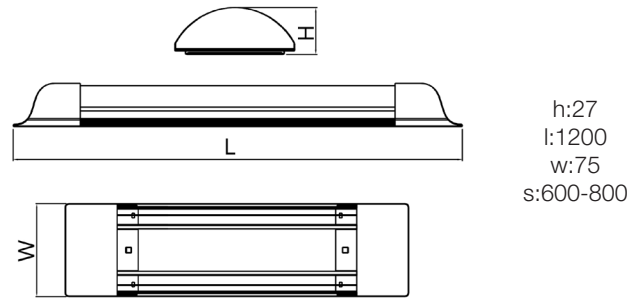

Características Generales. General Characteristics

Protección. <i>Protection (IP)</i>	IP20
Clase de Aislamiento <i>IEC Protection Class</i>	II
Grado de Protección IK. <i>IK Protection Level</i>	IK05

Información Eléctrica. Electrical Information

Vatios. <i>Wattage</i>	36 W
Equivalencia Vatios. <i>Watt Equivalence</i>	72 W
Ahorro Energético. <i>Energy Savings</i>	50%
Voltaje. <i>Voltage</i>	220-240 V
Factor Potencia. <i>Power Factor (PF)</i>	≥0.9
Regulable. <i>Dimmable</i>	No

Información Lumínica. Light Technical Information

Flujo Luminoso. <i>Luminous Flux (lm)</i>	3240 Lm
Temperatura Luz. <i>Color Temperature (K)</i>	4000K
Ángulo Apertura. <i>Beam Angle</i>	120°

LED Chip

LEDs/Metro. <i>LEDs/Metre</i>	1200

Datos Medioambientales. Environmental Data

Eficiencia Energética. <i>Energy Efficiency</i>	A++

Vida Útil. Lifespan

Vida Media. <i>Rated Lifetime</i>	30000h
# de Encendidos. <i>Switching Cycles</i>	15000

Garantías & Calidad. Quality & Warranties

*Consulte nuestras condiciones de Garantía.
Check our Warranty conditions

Datos Admin & Logística. Admin Data & Logistics

Referencia Producto. <i>Item Code</i>	SKYWL1993F
Modelo. <i>Model</i>	SKY WL19
Gama. <i>Range</i>	LED TOP
Serie. <i>Series</i>	Luminarias LED <i>LED Luminaire</i>
Tecnología. <i>Technology</i>	LEDs <i>LEDs</i>
Código de Barras. <i>Barcode</i>	8435298031993
Clase ETIM. <i>ETIM Class</i>	EC002892
Unidades/Embalaje. <i>Units/Cartron</i>	10
Tipo Embalaje Unidad. <i>Packaging Unit Type</i>	Carton Color Box

Dimensiones e Instalación. Dimensions & Installation

Dimensiones de Montaje. <i>Mounting Dimensions</i>	s:600-800
Instalación. <i>Installation</i>	Superficie

Lugar de Instalación. <i>Installation place</i>	Techo

En caso de rotura. *In case of breakage:* www.roblan.com

Última actualización: 2020-03-13 14:43:37 UTC+0000

Sujeto a cambios sin previo aviso. Utilizar datos más recientes.

Last updated: 2020-03-13 14:43:37 UTC+0000

Subject to change without notice. Use the most recent data.