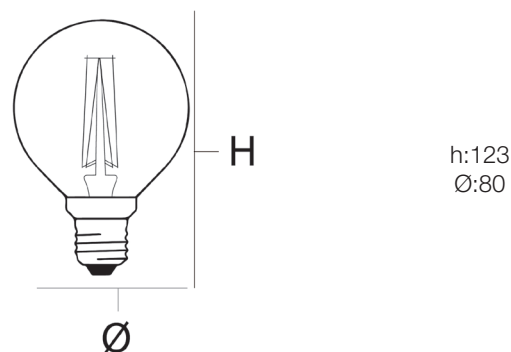

Dimensiones e Instalación. Dimensions & Installation

Datos Admin & Logística. Admin Data & Logistics

Referencia Producto. Item Code	VINAMBG8004E27C
Modelo. Model	VINTAGE GLOBO
Gama. Range	TOP
Serie. Series	Clásicos LED Classics
Tecnología. Technology	Tecnología LED. LED Technology
Código de Barras. Barcode	8435298022809
Unidades/Embalaje. Units/ Carton	40
Unidades Embalaje Medio. Units/ Shrinkling	5
Tipo Embalaje Unidad. Packaging Unit Type	Carton Color Box/ Hanging Hole
MEAS Carton	45x40x32,5

En caso de rotura. In case of breakage: www.roblan.com
Sujeto a cambios sin previo aviso. Utilizar datos más recientes.
Subject to change without notice. Use the most recent data.