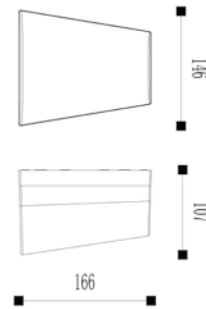

h:166
l:146
w:107

Instalación. *Installation* Superficie. *Surface*

Lugar de Instalación. *Installation place* Pared. *Wall*

En caso de rotura. *In case of breakage: www.roblan.com*
Última actualización: 2020-09-19 21:49:53 UTC+0000
Sujeto a cambios sin previo aviso. Utilizar datos más recientes.
Last updated: 2020-09-19 21:49:53 UTC+0000
Subject to change without notice. Use the most recent data.