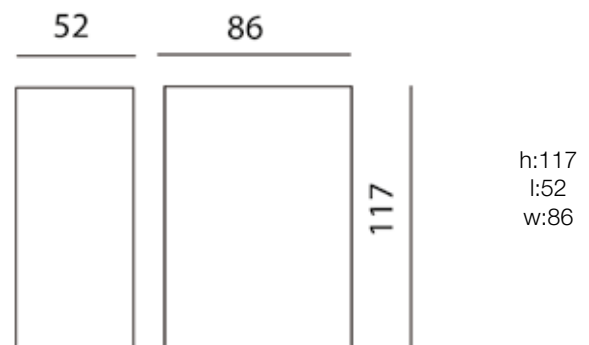

Dimensiones e Instalación. Dimensions & Installation

Instalación. Installation Superficie. Surface

Lugar de Instalación. Installation place Pared. Wall

En caso de rotura. In case of breakage: www.roblan.com

Última actualización: 2020-09-19 21:49:53 UTC+0000

Sujeto a cambios sin previo aviso. Utilizar datos más recientes.

Last updated: 2020-09-19 21:49:53 UTC+0000

Subject to change without notice. Use the most recent data.