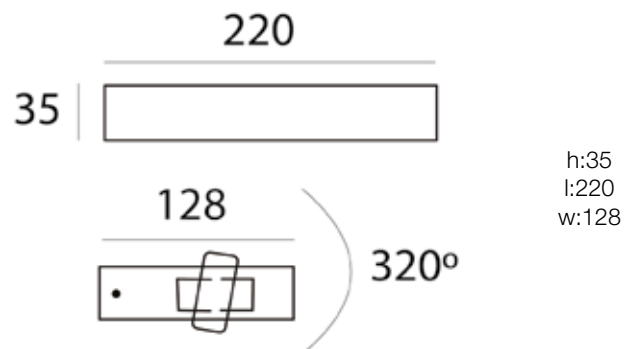

Dimensiones e Instalación. Dimensions & Installation

Instalación. Installation	Superficie. Surface

Lugar de Instalación. Installation place	Pared. Wall

En caso de rotura. In case of breakage: www.roblan.com
Última actualización: 2020-09-23 08:18:47 UTC+0000
Sujeto a cambios sin previo aviso. Utilizar datos más recientes.
Last updated: 2020-09-23 08:18:47 UTC+0000
Subject to change without notice. Use the most recent data.