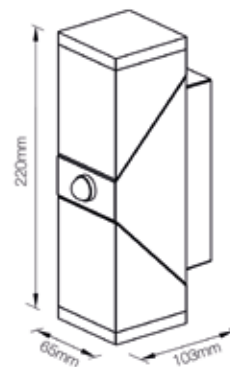

Datos Admin & Logística. Admin Data & Logistics

Referencia Producto. Item Code	ZOA8658SC
Modelo. Model	ZOA Aplique 2 Focos PIR
Gama. Range	LED TOP
Serie. Series	Exterior LED Outdoor Decorative
Tecnología. Technology	LEDs LEDs
Código de Barras. Barcode	8435298028658
Clase ETIM. ETIM Class	EC002892
Unidades/Embalaje. Units/Carton	10
Tipo Embalaje Unidad. Packaging Unit Type	Carton Color Box
MEAS Carton	245x22x39.5

Dimensiones e Instalación. Dimensions & Installation

h:220
l:91
w:65

Instalación. Installation	Superficie. Surface
---------------------------	---------------------

Lugar de Instalación. Installation place	Pared. Wall
--	-------------